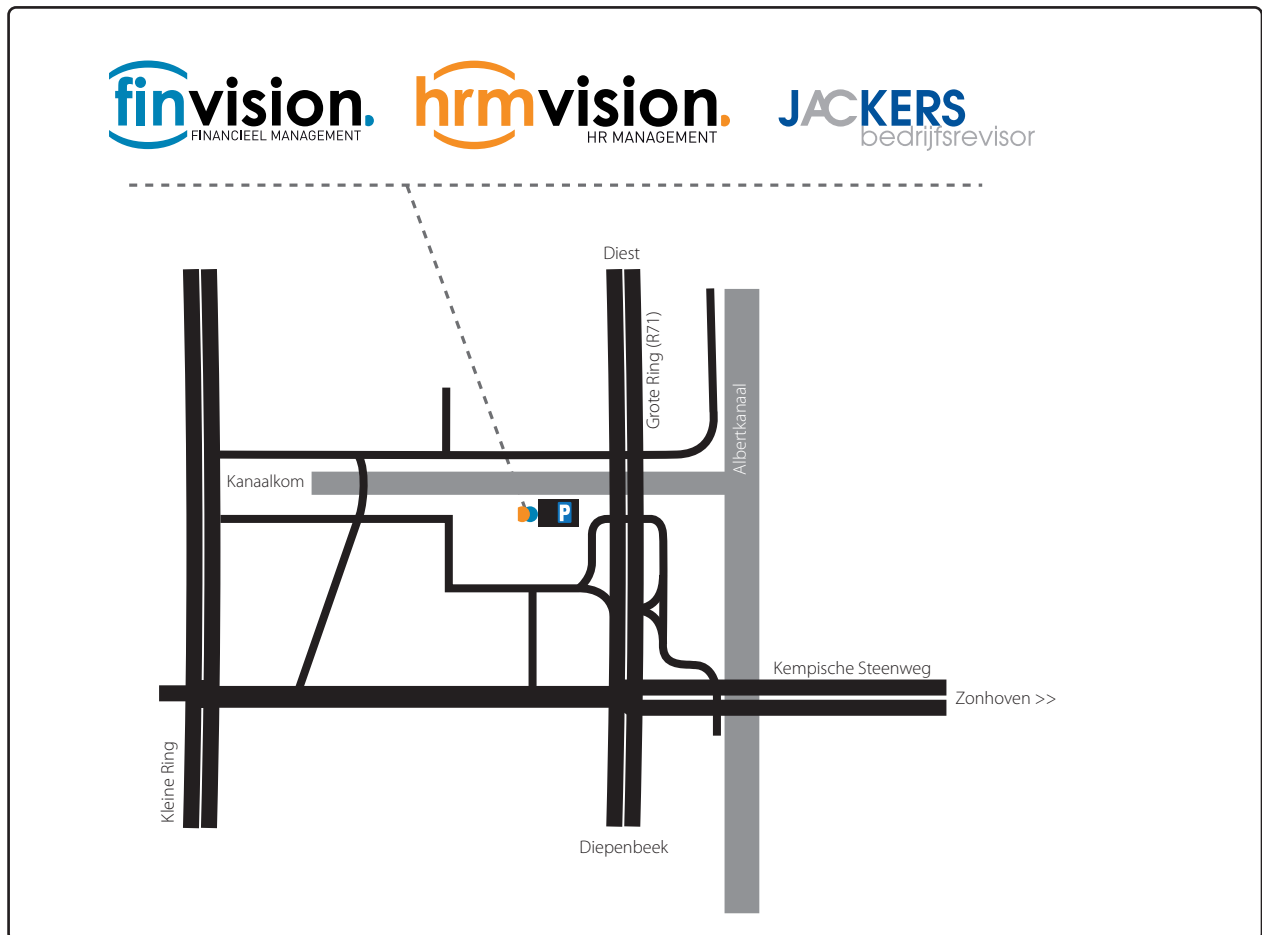

Wegbeschrijving

Met de auto

Ring R71 Hasselt

Aan het kruispunt Kempische Steenweg (Zonhoven/ Eindhoven)- Ring >> Richting Hasselt centrum

Eerste straat rechts (Havenstraat)

Recht door tot het volgende kruispunt.

U rijdt de parking op.

Op loopafstand richting centrum ligt het kantoor, Kempische Kaai 69/02.

Openbaar vervoer / te voet

Vanuit Station Hasselt, neem de boulevardpendel

Stap af aan de halte Molenpoort

Wandel rechts van de kanaalkom langs het kanaal richting Grote Ring (+/- 700m)